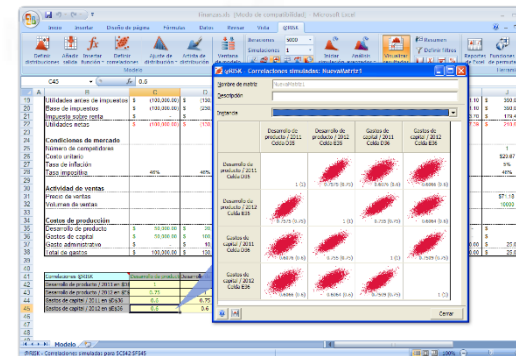

DATA:

26/09/2020

ROTEIRO DA AULA

➤ ESPAÇOS INDUSTRIAIS

Canal
Educ
PROGRAMA DE MEI

A QUARTA REVOLUÇÃO INDUSTRIAL

PRODUÇÃO AUTOMATIZADA

BIG DATA

A INTELIGÊNCIA ARTIFICIAL

MÁQUINAS QUE PENSAM.

CORRELAÇÕES DOS SOFTWARES

A QUARTA REVOLUÇÃO INDUSTRIAL

TECNOLOGIA 3D

VIRTUALIZAÇÃO

COMPUTAÇÃO EM NUVEM

TEMPO-REAL